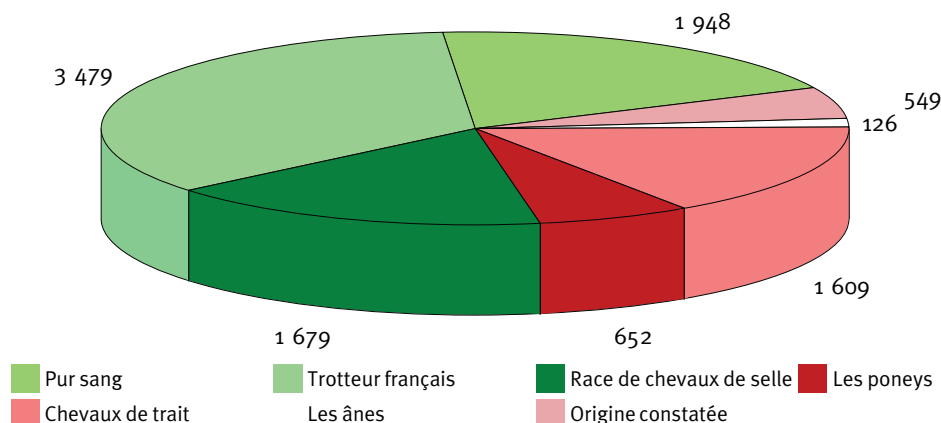

Les éleveurs

Source : Les Haras nationaux - SIRE, 2008

Nombre d'éleveurs : 4920

Rang: 2

Effectif par taille d'élevages

Répartition par race	1 jument	2 juments	3 à 5 juments	6 à 10 juments	plus de 10 juments	Total	Taille moyenne
Pur sang et Trotteurs	1 480	395	290	65	83	2 313	2,1
Races de chevaux de selle	1 018	216	119	13	20	1 386	1,6
Les poneys	263	56	35	8	8	370	1,8
Chevaux de trait	470	147	121	15	27	780	2,1
Les ânes	31	11	11	3	1	57	2,2
Origine constatée	320	41	19	2	6	388	1,4

Un éleveur produisant dans différentes races sera compté plusieurs fois

Les poulinières

Nombre de juments saillies selon la race du produit

Total : 10042

Les encouragements aux éleveurs

Encouragements distribués par les Haras nationaux en épreuves de modèle et allures ou sous formes de primes spéciales