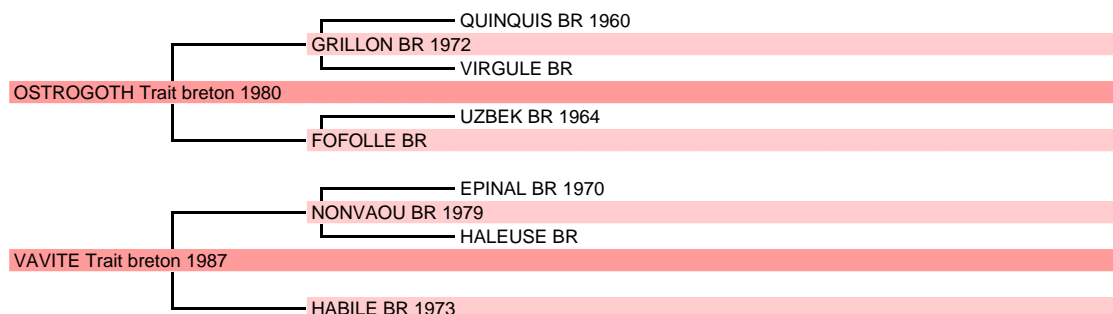

FILOU

Trait breton Male Alezan 1m65 1993 Etalon national

Naisseur MONSIEUR JEAN DOUBLET 35890 LAILLE Tél. 0299424503

		Père		
1980	OSTROGOTH, Alezan			Etalon national
1985	TORSADE, F, Alezan de LISA par QUEL BONHEUR	Mod All		1 prod.
1985	TOURAINÉ, F, Alezan de ORCHIDÉE par CONCARNEAU	Mod All		3 prod.
1985	TULIPE, F, Alezan de ORGIE par DEDE	Mod All		1 prod.
1985	TURBULANTE, F, Alezan de NADINE par HENNEBONT	Utilisation	Mod All	7 prod.
1986	UNE DE MAI, F, Alezan de PRINCESSE par ELAN	Mod All		
1986	URANIE Cheval de trait, F, Aubere de NOZ VEN par DERN	Mod All		1 prod.
1986	URIELLE, F, Alezan de QUERELLE par ISTAMBUL	Mod All		
1986	URSULE, F, Alezan de NADINE par HENNEBONT	Mod All		12 prod.
1987	VALSEUSE, F, Alezan de ROZEN par VICTORIN	Mod All		8 prod.
1987	VENUSE, F, Alezan de PANZY par FAUSTO	Mod All		Poulinière
1987	VIOLETTE, F, Alezan de ROSEMAY par METEO	Mod All		
1987	VOLGA, F, Alezan de ROSQUERIQUE par KERBOURDEN	Mod All		2 prod.
1988	AMI, M, Alezan comtois de PERETTE par KOLLODOU	Utilisation	Mod All	Etalon national
1989	BECASSE, F, Alezan de PAULINE par BARBOTIN	Mod All		2 prod.
1989	BOURGEOISE, F, Alezan de SUSETTE par KELERN	Mod All		3 prod.
1990	COQUETTE, F, Alezan de ULYSE par KELERN	Mod All		1 prod.
1991	DIVINE, F, Alezan de SAUTERELLE par KOLLODOU	Mod All		
1991	DONALD, M, Alezan de PERETTE par KOLLODOU	Mod All		
1991	DORA, F, Alezan de QUININE par IMMENSE	Mod All		
1992	ETOILE, F, Alezan rubican de TIROLIENE par LOUNEOUR	Utilisation	Mod All	10 prod.
1993	FANETTE DU BUT, F, Alezan de PAMELA par ARMORICAIN	Utilisation	Mod All	7 prod.
1993	FANIE, F, Alezan de ARRONDE par PARISIS	Mod All		
1993	FILOU (Voir ci-dessus)	Mod All		Etalon national
1993	FRAMBOISE, F, Alezan de VEINARDE par LOUNEOUR	Mod All		6 prod.
1993	FRIVOLE, F, Alezan de AURORE par KENEACH	Mod All		9 prod.
1994	GALAXIE, F, Alezan de NIQUETTE par ARMORICAIN	Mod All		3 prod.
1994	GERVOISE, F, Alezan de VIGOUREUSE par NONVAOU	Mod All		1 prod.
1994	GIROFLEE, F, Alezan de VAVITE par NONVAOU	Mod All		6 prod.

1ère Mère, Naisseur MONSIEUR JEAN DOUBLET 35890 LAILLE				
1987	VAVITE, Alezan par NONVAOU par EPINAL		Mod All	12 prod.
12 produits enregistrés				
1991	DAKTARI, M, Alezan par SPONTUS par DIABOLO			
1992	ECUREUIL, M, Alezan par SOUVERAIN par ICI LANDI			
1993	FILOU (Voir ci-dessus)	Mod All		Etalon national
1994	GIROFLEE, F, Alezan par OSTROGOTH par GRILLON	Mod All		6 prod.
1999	LADY DU LAURIAIS, F, Alezan par DIG DAO par NARGUELLA			2 prod.
2005	ROZENN BARBAIS Cheval de trait, F, Alezan pie par KEPI DE ROUERIE par RITON