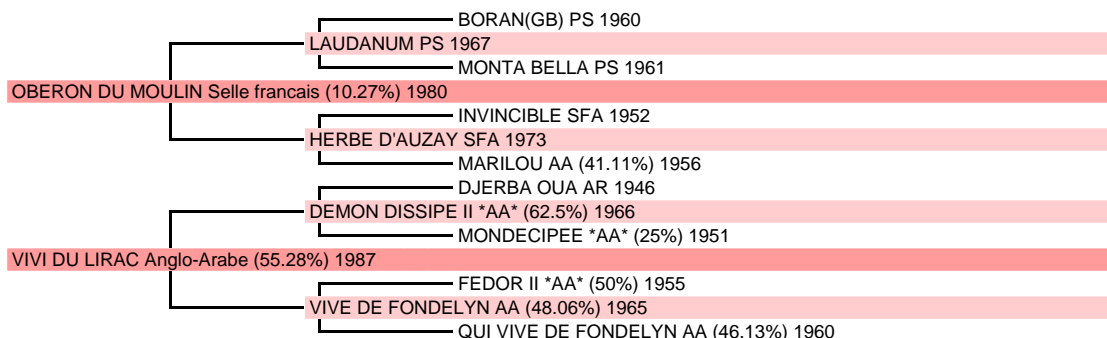

# HAPPY VERGOIGNAN

Anglo-Arabe (32.77 % arabe), Male Bai brun fonce 1m69 1995 Etalon national

Naisseur principal MONSIEUR BENOIT TERRAIN 32720 VERGOIGNAN Tél. 0562094823

CONCOURS COMPLET : BCC +6(0.48)  
 DRESSAGE : BDR +11(0.65) IDR 135(2002)  
 SAUT D'OBSTACLES : BSO +4(0.79) ISO 135(2000)  
 Qualification finale cycle classique jeunes chevaux à 4 / 5 ans