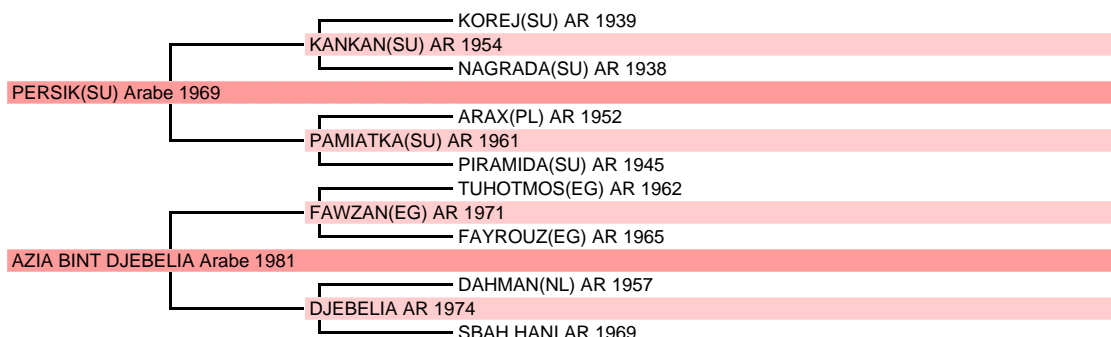

MELFIK D'ALAUZE

Arabe Male Alezan 1m56 1995 Etalon national

Naisseur MONSIEUR JEAN-CLAUDE MAURIN 12100 MILLAU

ENDURANCE : IRE 123(2008)

| | | Père | | |
|------|---|---------------|---------|---------------------|
| 1969 | PERSIK (SU), Gris foncé | | | Etalon privé |
| 1993 | FARIDA DE PENARIE , F, Alezan de DIARDOBA par DIAREX (SE) | IRE 138(2007) | | |
| 1993 | LAANSIK DU CADE , H, Gris foncé de LAANEB BINT BREEK par BREEK (MA) | IRE 138(2006) | Mod All | |
| 1993 | PETROVSKA D'ARQUES , F, Bai de MONIET BINT AISHA par ROUSE NEFOUS (US) | IRE 148(2005) | | |
| 1994 | AL'KOUM , M, Gris de DJA'LAH par DJENOUN | IRE 145(2007) | | Etalon privé |
| 1994 | DENOURA , F, Alezan brûlé de DIAMIKRA par DIAREX (SE) | IRE 143(2006) | | Poulinière |
| 1994 | MENKHIB DE FAYSETT , H, Gris de DIARDOB par DIAREX (SE) | IRE 148(2006) | | |
| 1994 | PERSIAH , F, Gris de POLONNAISE (GB) par LOTNY (GB) | IRE 159(2007) | | Poulinière |
| 1995 | ISSANE EL FAYSETT , H, Gris de DIARDOB par DIAREX (SE) | IRE 136(2007) | | |
| 1996 | ANTARES SAUVETERRE , H, Gris de TEQUIA par CALA D'OR (ES) | IRE 151(2007) | | |
| 1997 | FAIZA DE BRISAL , F, Gris de BENISSA par FAWZAN (EG) | IRE 140(2008) | | 2 prod. |
| 1998 | POLNIKA DU LOMONT , F, Bai de POHANA par ALREX (SE) | IRE 136(2007) | | |